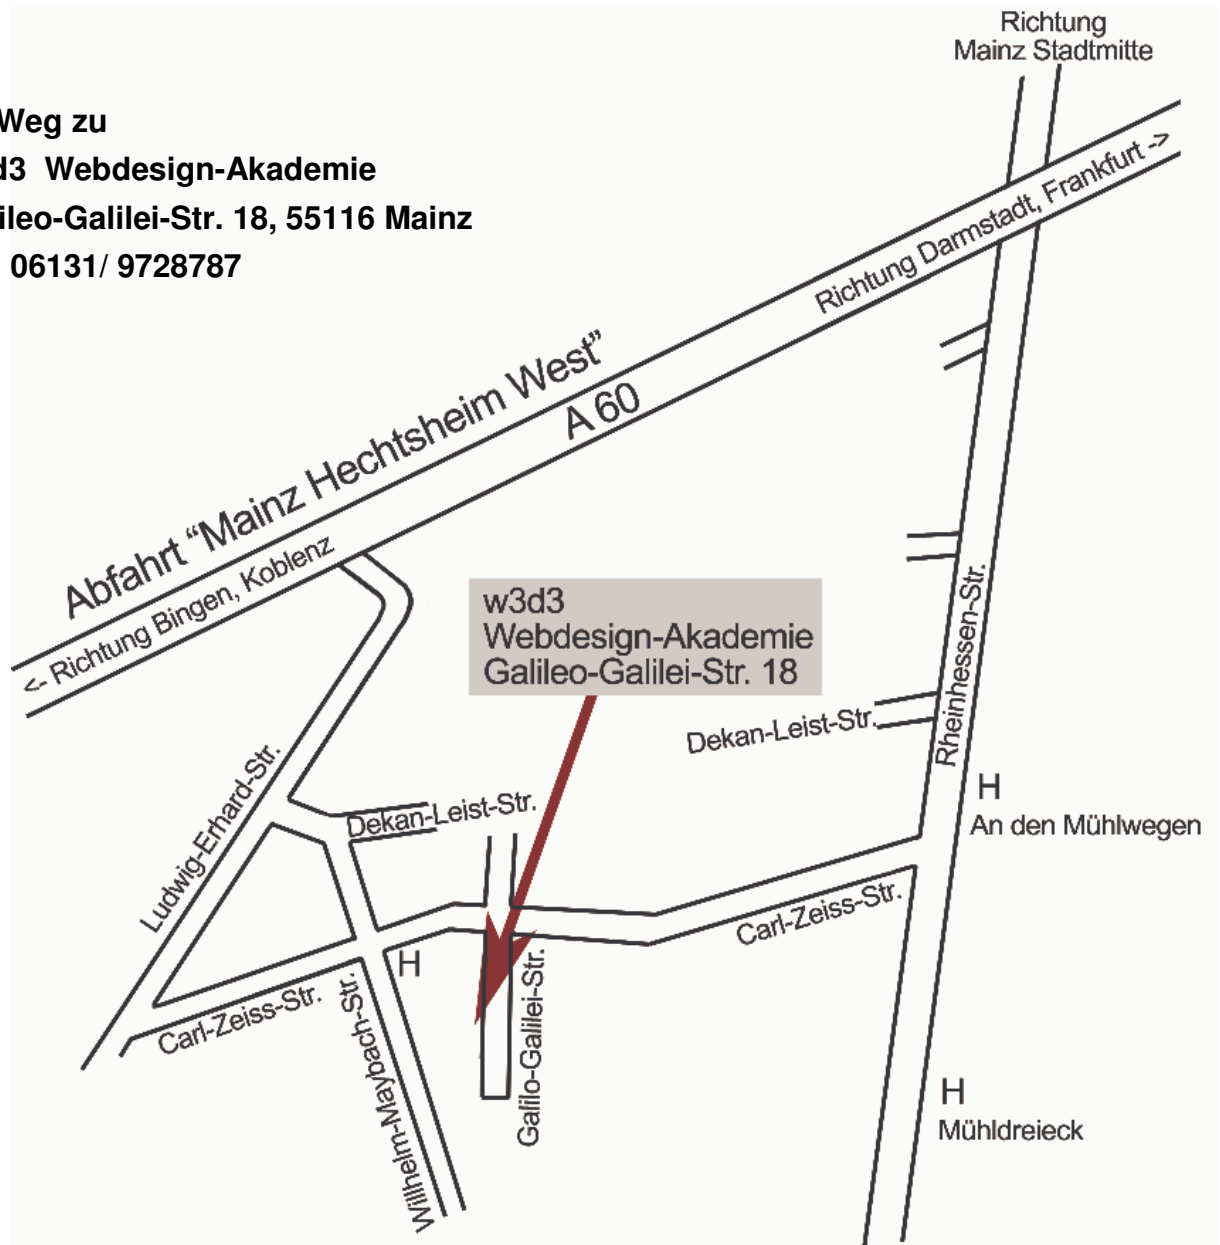

Ihr Weg zu
w3d3 Webdesign-Akademie
Galileo-Galilei-Str. 18, 55116 Mainz
Tel. 06131/ 9728787

Öffentliche Verkehrsmittel:

ab Mainz Hauptbahnhof
mit **Straßenbahn 50** und **51**
(Richtung Hechtsheim/Bürgerhaus)
Haltestelle "An den Mühlwegen"
in die Carl-Zeiss-Str. und ca. 700m zu Fuß

oder **Bus Linie Nr. 66**
(Richtung Zornheim)
Haltestelle "Wilhelm-Maybach-Str."
direkt um die Ecke von w3d3
(samstags nur Haltestelle Mühdreieck)

Im Gebäude Galileo-Galilei-Str. 18
in den 2. Stock, den Gang entlang,
den Eingang zu w3d3 finden
Sie auf der linken Seite